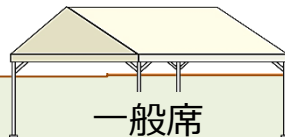

中学部

救護

入場門

退場門

【午前の部】

【午後の部】

I 開会式

1. 開会宣言
2. 児童生徒入場
3. 開会のことば
4. トロフィー返還
5. 選手宣誓
6. 体操

—育友会長あいさつ—

9. ダンス「Mickey」…中学部
10. 「おやこのキズナ」…小学部
11. 「宅急便リレー」…高等部
12. 仮装レース…育友会・同窓生
13. 全校ダンス…全校児童・生徒

II 演技

1. 徒競走…中学部
2. 徒競走…小学部
3. 玉入れ…育友会・同窓生
4. 「和附特版スプラトゥーン2018」…中学部
5. ダンス「ドラえもん」…小学部
6. 「台風の目」…高等部
7. つなひき…同窓生
8. つなひき…中・高等部

III 閉会式

1. 参加賞授与
2. 表彰
3. 閉会のことば
4. 閉会宣言

一般席

本部席・放送席

一般席