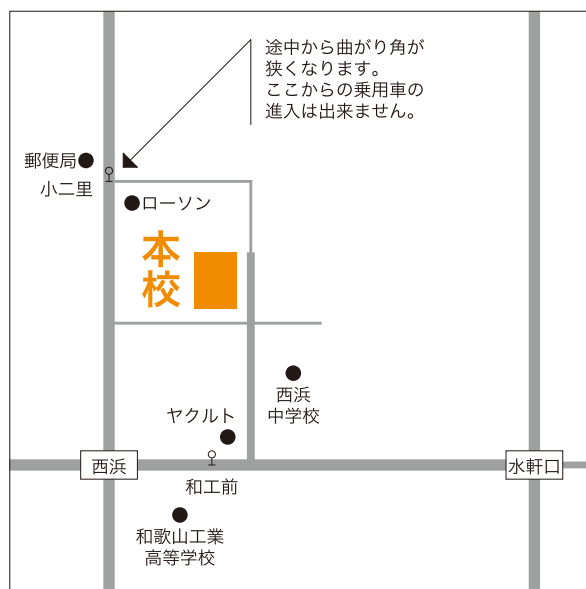

アクセスマップ

交通案内

■和歌山バス利用

- JR 和歌山駅から和歌山バス（2番乗り場から系統30西浜経由 雑賀崎行き）で約22分、和歌山工業高校前バス停にて下車、徒歩約5分
- 南海和歌山市駅から和歌山バス（6番乗り場から系統35西浜経由 新和歌浦行き）で約10分、小二里バス停にて下車、徒歩約5分

■タクシー利用

- JR 和歌山駅からタクシーで約10分
- 南海和歌山市駅からタクシーで約10分

周辺図

和歌山大学 教育学部附属特別支援学校