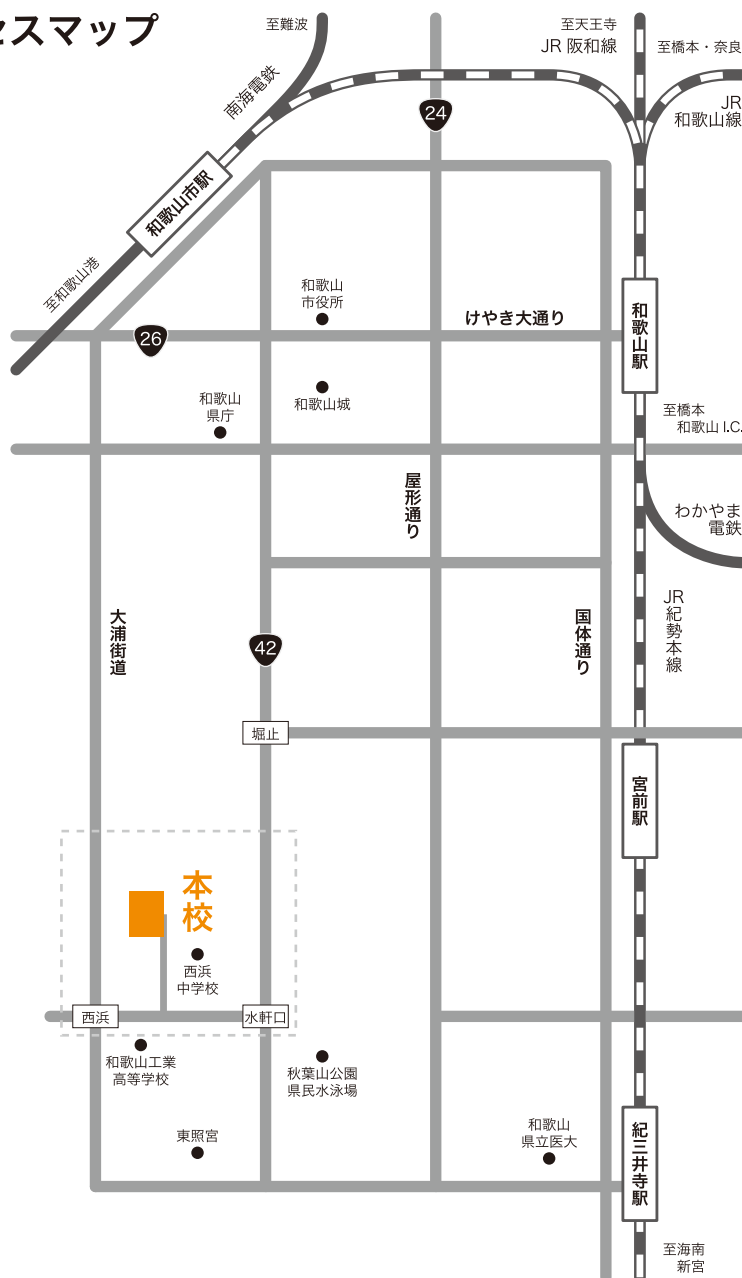

アクセスマップ

交通案内

■和歌山バス利用

- JR 和歌山駅から和歌山バス（2番乗り場から系統30西浜経由 雑賀崎行き）で約22分、和歌山工業高校前バス停にて下車、徒歩約5分
- 南海和歌山市駅から和歌山バス（6番乗り場から系統35西浜経由 新和歌浦行き）で約10分、小二里バス停にて下車、徒歩約5分

■タクシー利用

- JR 和歌山駅からタクシーで約10分
- 南海和歌山市駅からタクシーで約10分

周辺図

和歌山大学 教育学部附属特別支援学校