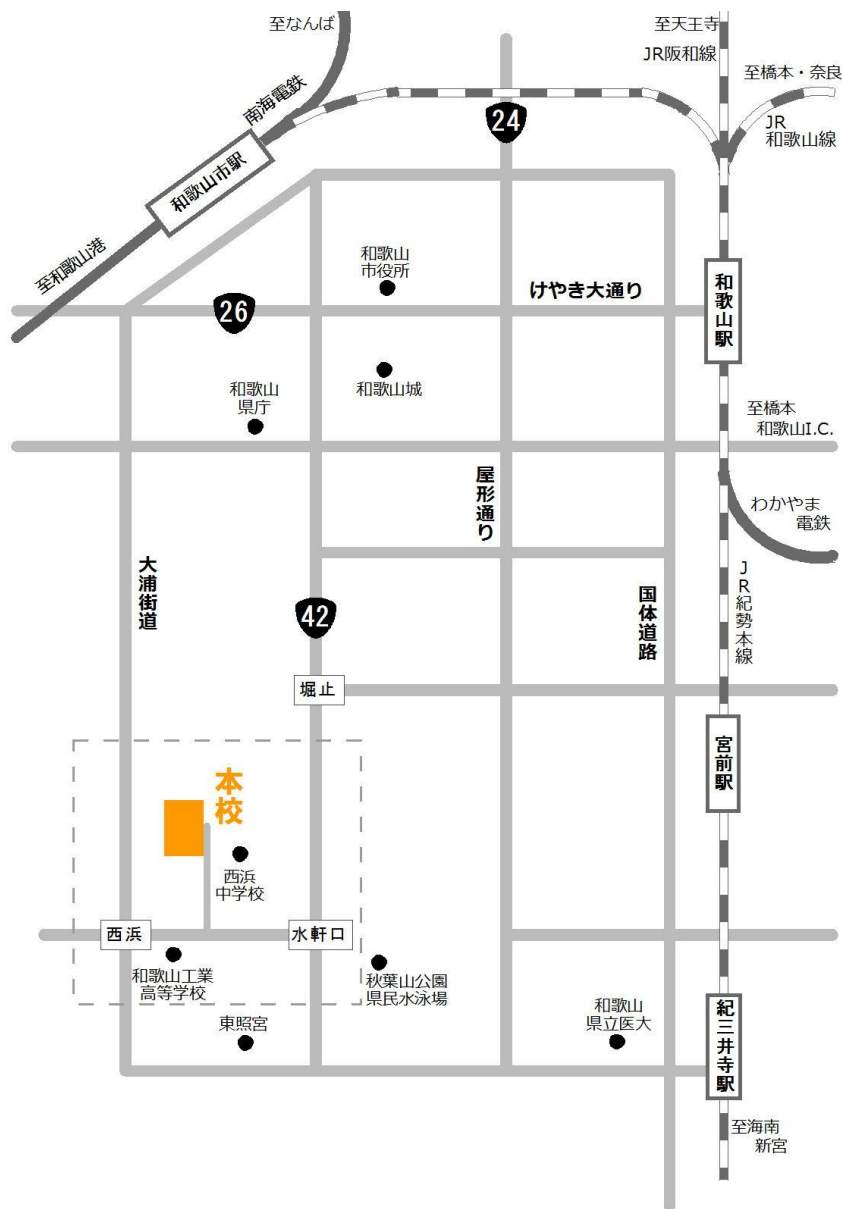

アクセスマップ

交通案内

■和歌山バス利用

□JR和歌山駅から

2番乗り場から「系統番号30 西浜経由雑賀崎行き」で約20分、和歌山工業高校前バス停にて下車、徒歩約5分。

□南海和歌山市駅から

5番乗り場から「系統番号35 西浜経由新和歌浦行き」で約6分、小二里バス停にて下車、徒歩約5分。

※本数が少ないため、和歌山バスのホームページ（わかやま交通案内）でご確認ください。

■タクシー利用

□JR和歌山駅からタクシーで約15分

□南海和歌山市駅からタクシーで約10分

周辺図

和歌山大学 教育学部附属特別支援学校

〒641-0031
和歌山市西小二里2丁目5-18

Tel. 073-444-1080
Fax. 073-447-2597