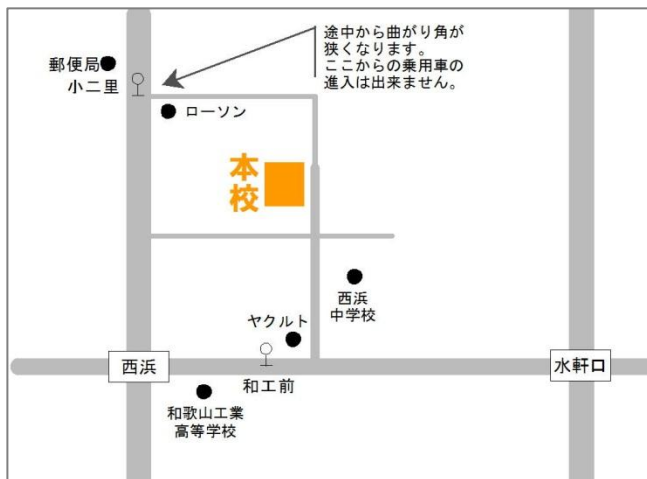

アクセスマップ

交通案内

■和歌山バス利用

□JR和歌山駅から

2番乗り場から「系統番号30 西浜経由雑賀崎行き」で約20分、和歌山工業高校前バス停にて下車、徒歩約5分。

□南海和歌山市駅から

5番乗り場から「系統番号35 西浜経由新和歌浦行き」で約6分、小二里バス停にて下車、徒歩約5分。

※本数が少ないため、和歌山バスのホームページ（わかやま交通案内）でご確認ください。

■タクシー利用

□JR和歌山駅からタクシーで約15分

□南海和歌山市駅からタクシーで約10分

周辺図

和歌山大学 教育学部附属特別支援学校

〒641-0031
和歌山市西小二里2丁目5-18

Tel. 073-444-1080
Fax. 073-447-2597