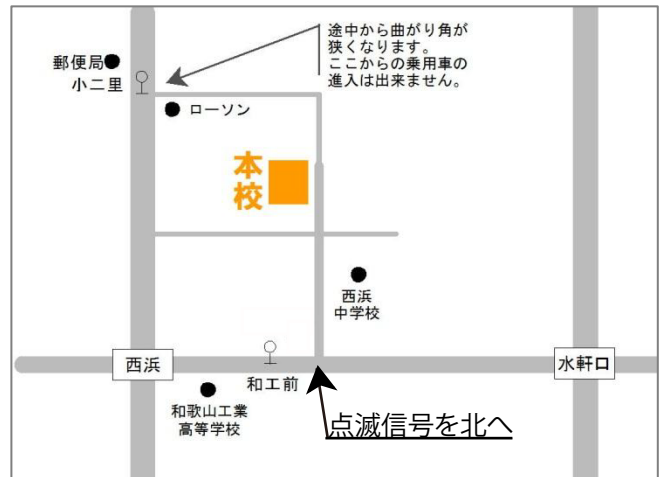

アクセスマップ

交通案内

■和歌山バス利用

□ J R和歌山駅から

2番乗り場から「系統番号3西浜經由雑賀崎行き」で約20分、和歌山工業高校前バス停にて下車、徒歩約5分。

□ 南海和歌山市駅から

5番乗り場から「系統番号3西浜經由新和歌浦行き」で約10分、小二里バス停にて下車、徒歩約5分。

※本数が少ないため、和歌山バスのホームページ(わかやま交通案内)でご確認ください。

■タクシー利用

□ J R和歌山駅からタクシーで約10分

□ 南海和歌山市駅からタクシーで約10分

周辺図

和歌山大学 教育学部附属特別支援学校

〒641-0031
和歌山市西小二里2丁目5-18

Tel. 073-444-1080
Fax. 073-447-2597